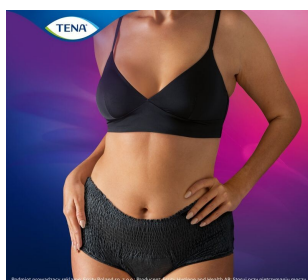

Galeria

To jest wyrób medyczny.
Używaj go zgodnie z instrukcją używania lub etykietą.