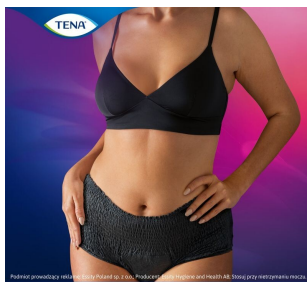

- oddychający materiał dla ochrony skóry

Bielizna chłonna **TENA Lady Pants** zapewnia unikalną ochronę dzięki wkładowi chłonnemu dopasowanemu do kształtu kobiecego ciała, pełną dyskrecję dzięki kobiecemu kolorowi i kontroli nieprzyjemnego zapachu oraz wysoki komfort dzięki bardzo miękkiemu i w pełni oddychającemu materiałowi. **TENA Lady Pants** są zakładane jak zwykła bielizna, zapewniają wysoki komfort i dyskrecję. Bielizna chłonna **TENA** dobrze przylega do ciała, dzięki czemu nie odznaczają się pod ubraniem.

Wskazania

Bielizna chłonna zalecana jest do codziennego stosowania w średnim i ciężkim nietrzymaniu moczu (poziom chłonności 5,5/8). **TENA Lady Pants** przeznaczone są dla osób chodzących, poruszających się choćby po domu, o rozmiarze 95-130 cm w pasie.

Sposób użycia

Instrukcja korzystania:

- Włóż majtki chłonne **TENA Pants** jak zwykłą bieliznę.

Po wykorzystaniu:

- Aby zdjąć, po użyciu rozerwij majtki chłonne wzdłuż szwów bocznych
- Po zdjęciu zroluj majtki chłonne i zaklej rzepem
- Wyrzuć zrolowane majtki chłonne do kosza na śmieci

To jest wyrób medyczny. Używaj go zgodnie z instrukcją używania lub etykietą.

Galeria

To jest wyrób medyczny.
Używaj go zgodnie z instrukcją używania lub etykietą.