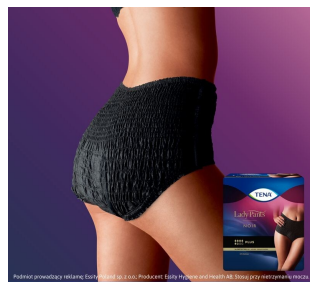

To jest wyrób medyczny.
Używaj go zgodnie z instrukcją używania lub etykietą.